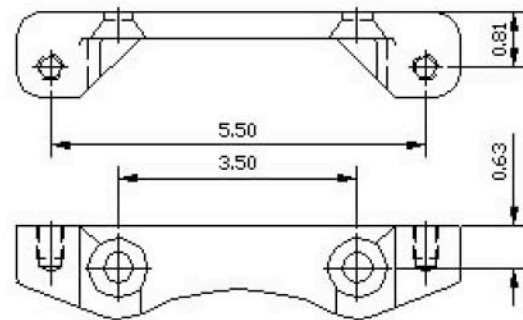

# Caliper Brackets

**935-0259**  
**300 Series Nationwide**  
**Front**  
**\$ 50.00**

**935-0260**  
**300 Series Nationwide**  
**Rear**  
**\$ 50.00**

**935-0276**  
**Pavement Modified**  
**11.75", 12.00", 12.188" Rotors**  
**Sweet Spindle**  
**\$ 50.00**