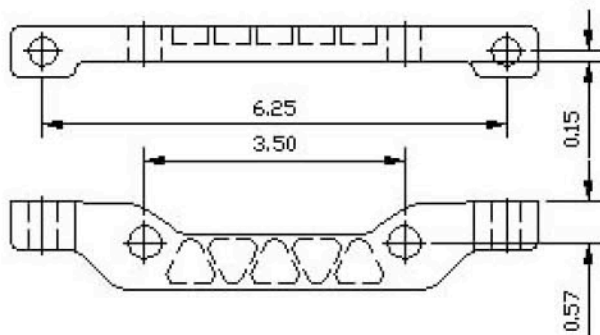

# Caliper Brackets

**935-0259**  
**300 Series Nationwide**  
**Front**  
**\$ 50.00**

**935-0260**  
**300 Series Nationwide**  
**Rear**  
**\$ 50.00**

**935-0276**  
**Pavement Modified**  
**11.75", 12.00", 12.188" Rotors**  
**Sweet Spindle**  
**\$ 50.00**

**935-6258**  
**Feather Lite**  
**\$ 40.00**

**935-0267**  
**270 Late Model**  
**Front and Rear**  
**\$ 40.00**

**935-0541 Feather Lite HD Standard Bell \$ 89.95**  
**935-0544 Feather Lite HD Small Bell \$ 89.95**