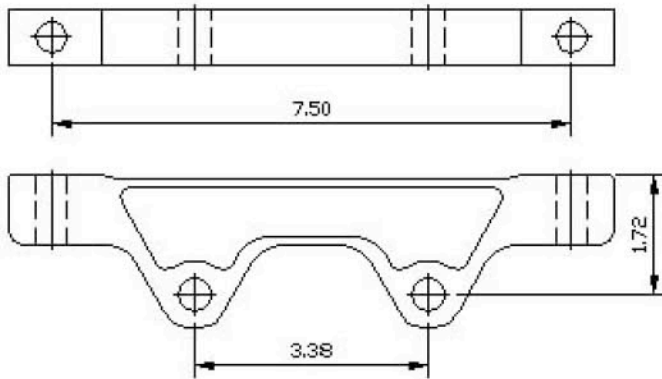

# Caliper Brackets

**935-0259**  
**300 Series Nationwide**  
**Front**  
**\$ 50.00**

**935-0260**  
**300 Series Nationwide**  
**Rear**  
**\$ 50.00**

**935-0276**  
**Pavement Modified**  
**11.75", 12.00", 12.188" Rotors**  
**Sweet Spindle**  
**\$ 50.00**