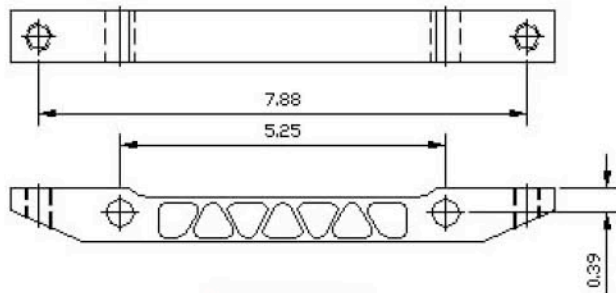

# Caliper Brackets

**935-0259**  
**300 Series Nationwide**  
**Front**  
**\$ 50.00**

**935-0260**  
**300 Series Nationwide**  
**Rear**  
**\$ 50.00**

**935-0276**  
**Pavement Modified**  
**11.75", 12.00", 12.188" Rotors**  
**Sweet Spindle**  
**\$ 50.00**