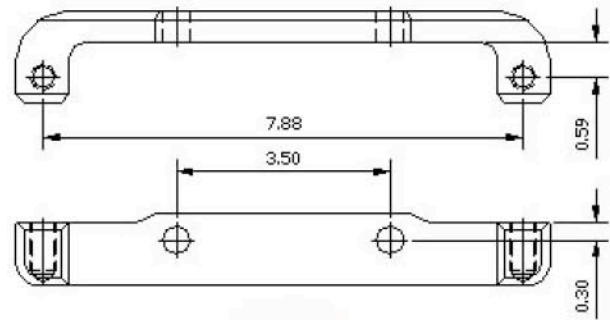

# Caliper Brackets

**935-0259**  
**300 Series Nationwide**  
**Front**  
**\$ 50.00**

**935-0260**  
**300 Series Nationwide**  
**Rear**  
**\$ 50.00**

**935-0276**  
**Pavement Modified**  
**11.75", 12.00", 12.188" Rotors**  
**Sweet Spindle**  
**\$ 50.00**